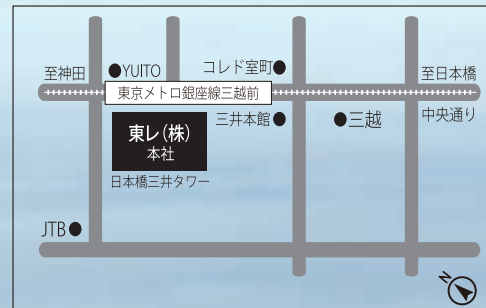

BOARDING PASS ✈

'TORAY'
Innovation by Chemistry

TORAY 2019 UNIFORM EXHIBITION

Earth&Us

Let's take off with TORAY ✈

TOKYO
10.17 THU - 18 FRI
10:00-17:00 (18日のみ16:30閉場)

東京都中央区日本橋室町2-1-1 日本橋三井タワー
東レ(株)本社25F大会議室

OSAKA
10.24 THU - 25 FRI
10:00-17:00

大阪府大阪市北区中之島3-3-3 中之島ビルディング
東レ(株)大阪本社31F31Pルーム

2019年東レキャンペーンガールの
松田紗和さんが来場します!

TOKYO 10.17 THU
11:00/14:00

OSAKA 10.24 THU
11:00/14:00

■Info: 機能製品事業部
<https://www.uniform.toray/>

03-3245-5391 東京ユニフォーム課
03-3245-5386 特需課
06-7688-3308 学生衣料・大阪ユニフォーム課

HAVE A NICE TRIP!

TOKYO

- 東京メトロ「三越前駅」A7・A8出口直結
- JR「新日本橋駅」から徒歩4分
- JR「東京駅」から徒歩8分

OSAKA

- 京阪電鉄中之島線「渡辺橋駅」から徒歩1分
- JR「大阪駅」から徒歩15分
- Osaka Metro四ツ橋線「西梅田駅」から徒歩10分
- Osaka Metro四ツ橋線「肥後橋駅」から徒歩5分