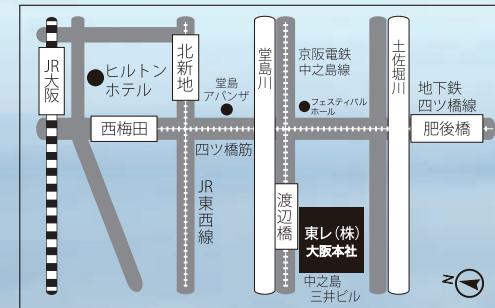

OSAKA
10.24 THU - 25 FRI
10:00-17:00

大阪府大阪市北区中之島3-3-3 中之島ビルディング
東レ(株)大阪本社31F31Pルーム

2019年東レキャンペーンガールの
松田紗和さんが来場します!

TOKYO 10.17 THU
11:00/14:00

OSAKA 10.24 THU
11:00/14:00

■Info: 機能製品事業部
<https://www.uniform.toray/>

03-3245-5391 東京ユニフォーム課
03-3245-5386 特需課
06-7688-3308 学生衣料・大阪ユニフォーム課

HAVE A NICE TRIP!

TOKYO

- 東京メトロ「三越前駅」A7・A8出口直結
- JR「新日本橋駅」から徒歩4分
- JR「東京駅」から徒歩8分

OSAKA

- 京阪電鉄中之島線「渡辺橋駅」から徒歩1分
- JR「大阪駅」から徒歩15分
- Osaka Metro四ツ橋線「西梅田駅」から徒歩10分
- Osaka Metro四ツ橋線「肥後橋駅」から徒歩5分